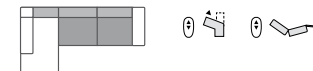

Sofá rincón terminal 2 relax der./izq.
L287xP200xH75/98 cm

Versatilidad total
gracias a las múltiples opciones de módulos, acabados y colores.

modular adaptable

amplia gama de colores