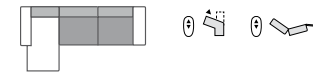

**Módulo chaise longue relax der./izq.**  
L104xP170xH75/98 cm

**Rincón terminal relax eléctrico der./izq.**  
L200xP103xH75/98 cm

**Módulo rincón eléctrico**  
L107xP107xH75/98 cm

**Puf**  
L60xP60xH43 cm